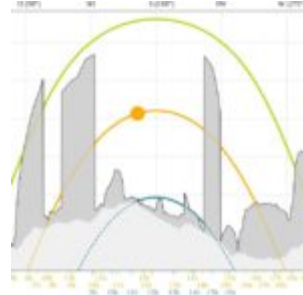

Lage im Ort / Tiris

Widmung

Sonnengang

Sonnenstunden

Annehmlichkeiten & Merkmale

Annehmlichkeiten: des täglichen Lebens in unmittelbarer Nähe, Unweit Ortskern

Merkmale: Der Garten - Klein und fein, Familienparadies